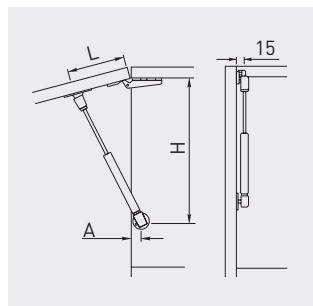

Podnośnik MOVE UP gazowy
Gas stay lift MOVE UP
Подъемник газовый MOVE UP

PD-G0050-N10*	50 N	biały white белый	stal steel сталь
PD-G0060-N10	60 N		
PD-G0080-N10	80 N		
PD-G0100-N10*	100 N		
PD-G0120-N10*	120 N	czarny black чёрный	
PD-G0050-N20*	50 N		
PD-G0060-N20	60 N		
PD-G0080-N20	80 N		
PD-G0100-N20*	100 N	antracyt anthracite антрацит	
PD-G0120-N20*	120 N		
PD-G0050-N60	50 N		
PD-G0060-N60	60 N		
PD-G0080-N60	80 N		
PD-G0100-N60	100 N		
PD-G0120-N60	120 N		

Kąt otwarcia drzwi Door opening angle Угол открывания дверей	Drzwi wpuszczane Inset door Внутренние дверцы			Drzwi bliźniacze Twin door Двойные дверцы			Drzwi nakładane Overlay door Наружные дверцы		
	H (mm)	L (mm)	A (mm)	H (mm)	L (mm)	A (mm)	H (mm)	L (mm)	A (mm)
75°	280	100	20 + grubość frontu 20 + front thickness 20 + толщина фронта	272	100	25	264	100	25
90°	260	90		251	90	25	244	90	25
100°	250	80		242	80	25	234	80	25

Kąt otwarcia drzwi Door opening angle Угол открывания дверей	Siła podnośnika Load capacity Мощность подъемника	Wysokość drzwi (mm) / Door height (mm) / Высота дверцы (мм)			
		300	400	500	600
		Waga drzwi (kg) / Door weight (kg) / Вес дверцы (кг)			
75°	60 N	2.0	1.5	1.2	1.0
	80 N	2.7	2.0	1.6	1.4
90°	60 N	1.8	1.3	1.1	0.9
	80 N	2.4	1.8	1.4	1.2
100°	60 N	1.6	1.2	0.9	0.8
	80 N	2.1	1.6	1.2	1.0

*Produkt dostępny na indywidualne zamówienie / Available for special orders / Товар доступен под заказ